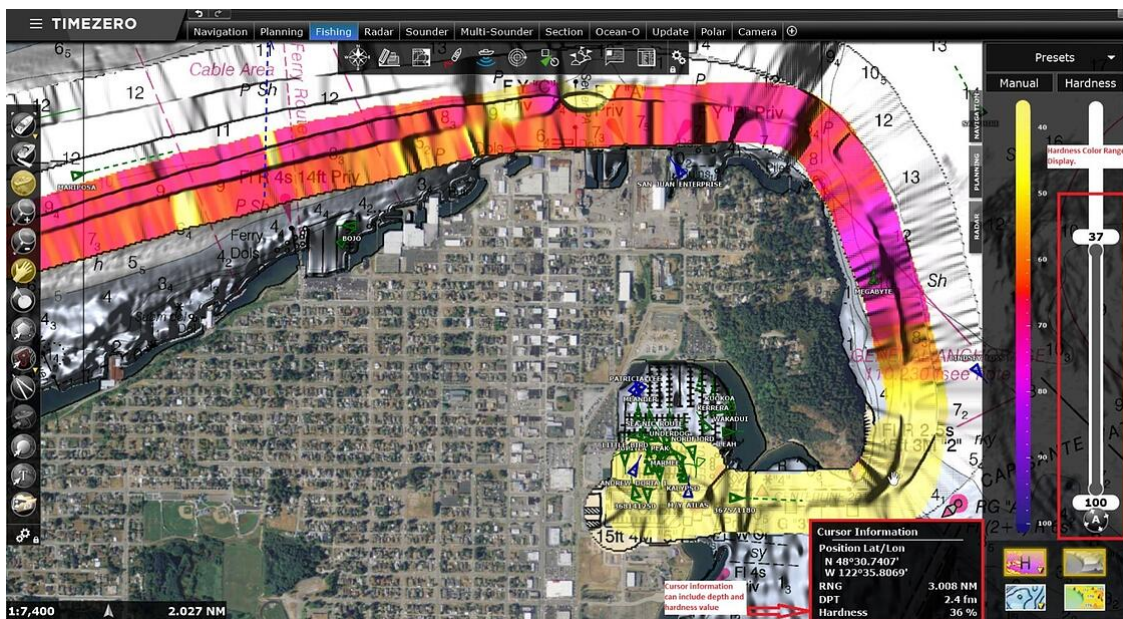

Compatibilité des sondeurs Furuno avec TIMEZERO et la dureté du fond

Furuno vous annonce la compatibilité de ses sondeurs [FCV295](#) et [FCV1150](#) avec le logiciel [TZ Professional](#) et le module de dureté du fond.

Les sondeurs Furuno FCV295 et FCV1150 équipent de nombreux pêcheurs professionnels depuis de nombreuses années. La dernière évolution logicielle de ces modèles de sondeur permet désormais de les coupler à TZ PROFESSIONAL afin d'enregistrer les données de dureté des fonds.

Ces données de dureté, en complément des données bathymétriques (forme du fond), permettent de déduire la nature du fond afin de savoir s'il s'agit de roches, gravats ou vase.

Les zones de pêche n'auront plus de secret pour les pêcheurs qui pourront désormais cibler beaucoup plus précisément les espèces recherchées.

Cette fonction est disponible sur TZ Professional v4.2 et requiert les modules [Sondeur](#), [PBG](#) et [Dureté du Fond](#).

Plus d'information sur le module dureté du fond