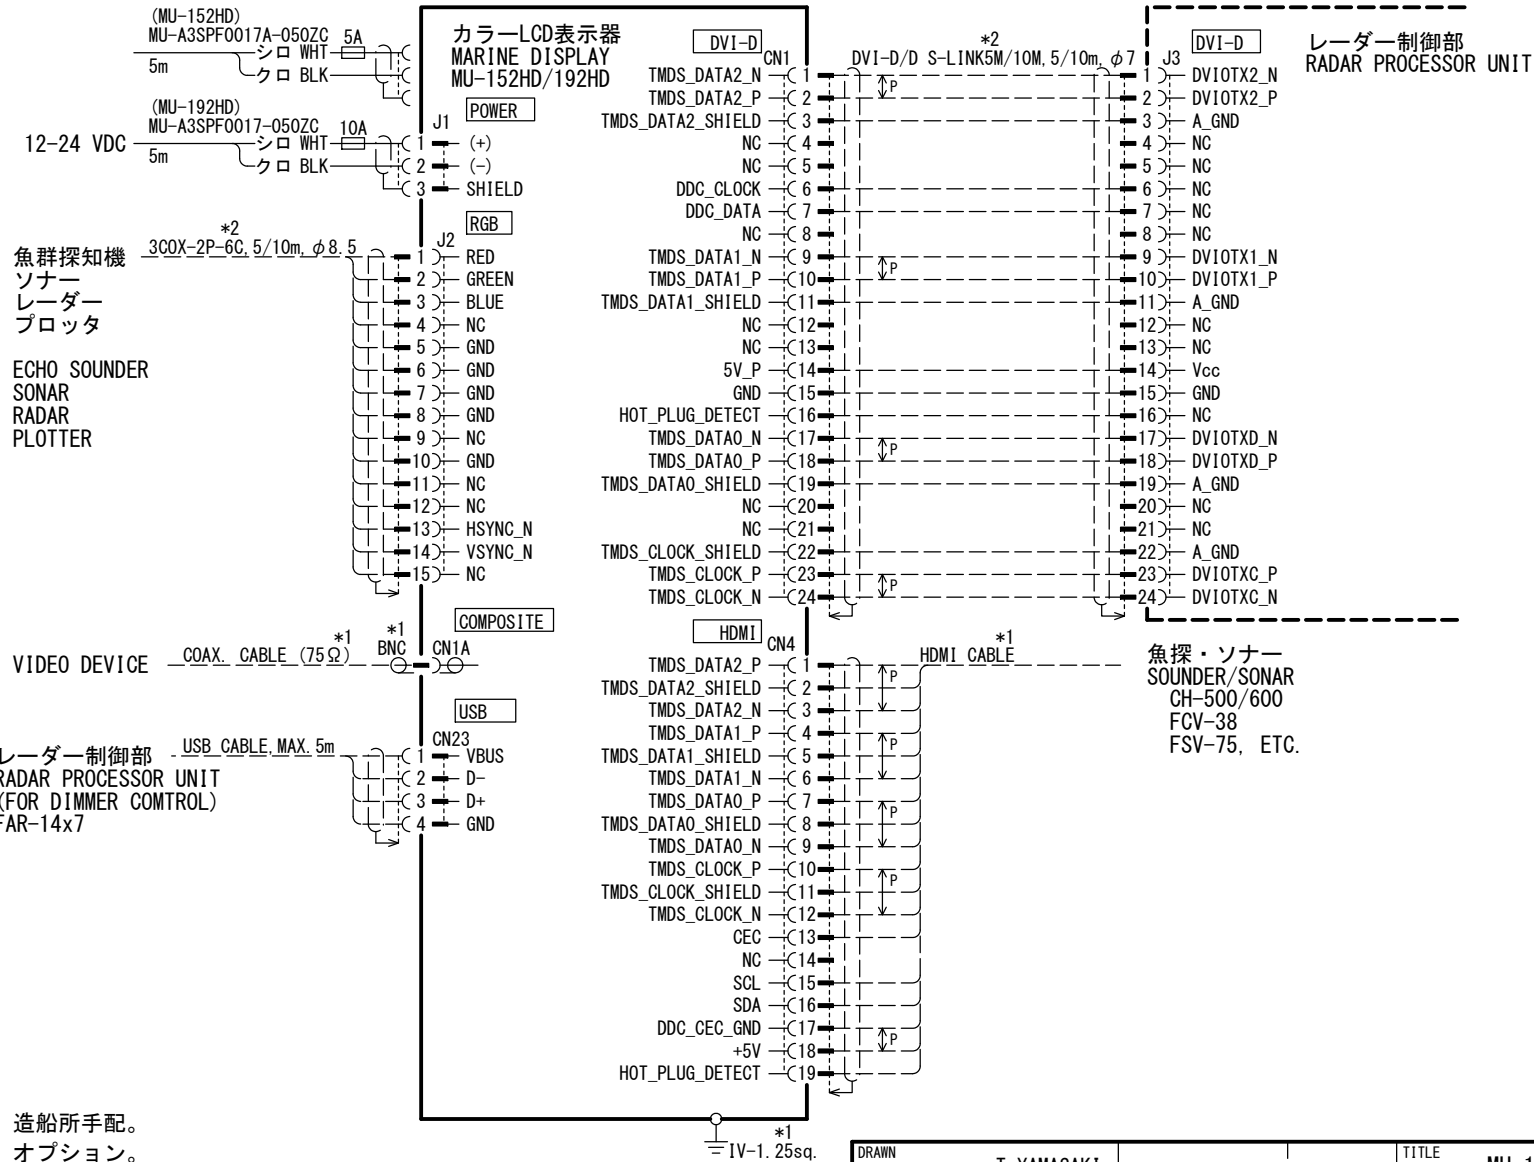

A

B

C

DRAWN	28/Oct/2022 T. YAMASAKI	TITLE	MU-152HD/192HD
CHECKED	28/Oct/2022 H. MAKI	名称	カラーLCD表示器
APPROVED	11/Nov/2022 H. MAKI		相互結線図
SCALE	MASS	NAME	MARINE DISPLAY
DWG No.	C4521-C01- A	REF. No.	INTERCONNECTION DIAGRAM